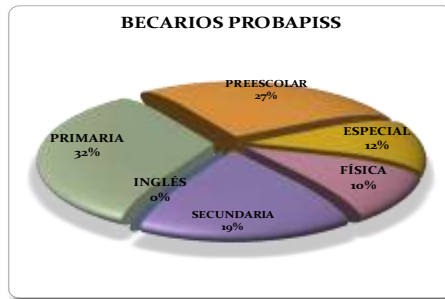

Existe en la BECENESLP el **Sistema de Becas –PROBAPISS** han sido asignadas en el último ciclo escolar 2011-2012 total de alumnos (258) por licenciatura: primaria (76) 32%, preescolar (66) 27%, Especial (27) 12%, Física (24) 10%, Secundaria (45) incluye español y matemáticas-inglés aun no participa en el programa de Becas) 19%. **Becas PRONABES** sólo participan alumnos de primero a tercer grado, datos por licenciatura: primaria 42 (38%), preescolar (27) 25%, Especial (5) 4.1%, Física (8) 7.1%, secundaria (28) 25%. **BECAS INTERNAS**, datos por licenciatura: Primaria (1) 7%, preescolar (7) 47%, Especial (0), física (2) 13%, Secundaria (5) 33%. Todas los tipos de becas dependen de la Dirección de Servicios administrativos para la operación del programa, el recurso asignado proviene de gobierno federal y sus lineamientos regulatorios nacionales para el otorgamiento de Beca. Se difunden por Convocatoria colocándose en lugares estratégicas y a través de los asesores de los grupos. Las de apoyo económico se da previo estudio socioeconómico a cargo del departamento de promoción social y considerando el promedio mínimo de 8 y el nivel socioeconómico para su otorgamiento. En resumen aproximadamente el 45 % de los alumnos de la institución percibe algún tipo de apoyo económico durante su estancia en su ciclo académico.

BENEMÉRITA Y CENTENARIA ESCUELA NORMAL DEL ESTADO DE SAN LUIS POTOSÍ

LICENCIATURA EN	Cantidad
PRIMARIA	76
PREESCOLAR	66
ESPECIAL	27
FÍSICA	24
SECUNDARIA	45
INGLÉS	0

EL TOTAL DE ALUMNOS DE SÉPTIMO Y OCTAVO ESTUVIERON BECADOS DURANTE EL CICLO ESCOLAR 2011-2012.